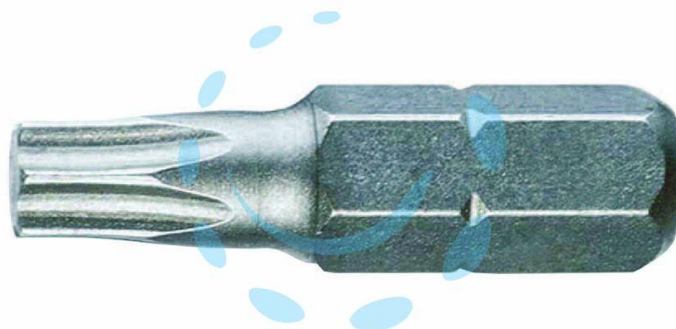

**INSERTI TESTA TORX PER AVVITATORI ART.861TX/C - T40  
mm.25**

**Cod.**

**104425**

## DESCRIZIONE

impronta TORX con attacco esagonale 1/4"