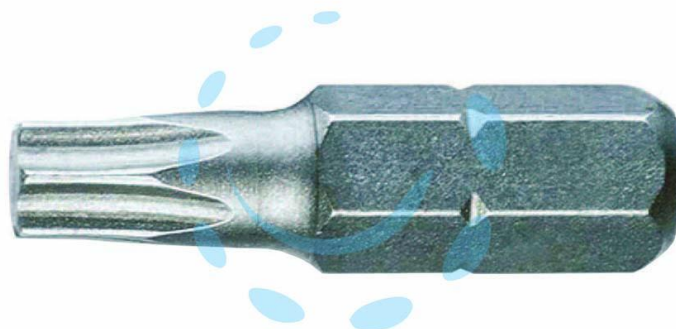

INSERTI TESTA TORX PER AVVITATORI MM.25 - mm.25
TORX TX 15

Cod.

173179

DESCRIZIONE

acciaio cromo vanadium sabbiato, attacco esagonale 1/4"