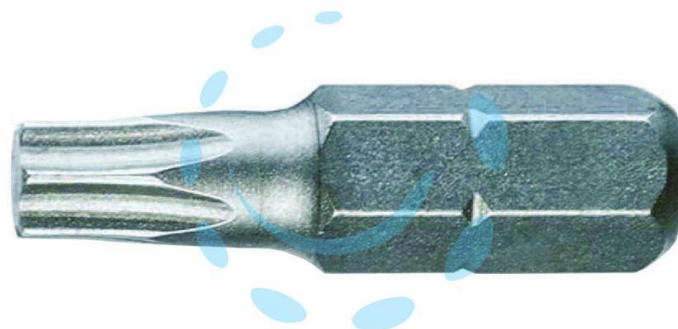

**INSERTI TESTA TORX PER AVVITATORI MM.25 - mm.25  
TORX TX 27**

**Cod.**

**173209**

## DESCRIZIONE

acciaio cromo vanadium sabbiato, attacco esagonale 1/4"