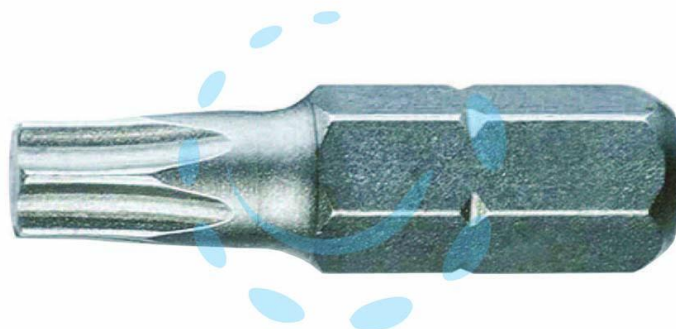

**INSERTI TESTA TORX PER AVVITATORI MM.25 - mm.25
TORX TX 27**

Cod.

173209

DESCRIZIONE

acciaio cromo vanadium sabbiato, attacco esagonale 1/4"