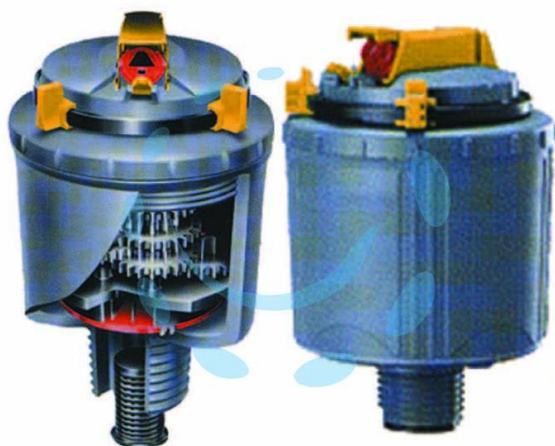

**IRRIGATORE DA 1/2" A TURBINA CON SETTORI
REGOLABILI (525)**

Cod.

25645

DESCRIZIONE

in plastica silenzioso con settori regolabili, dotato di filtro rimovibile per la pulizia, attacco con filetto M 1/2" ugello mm.4, diametro coperto mt.21, con pressione 2 BAR portata 0,85mc/h. - portata 14,1 lt./min. (ART.525)