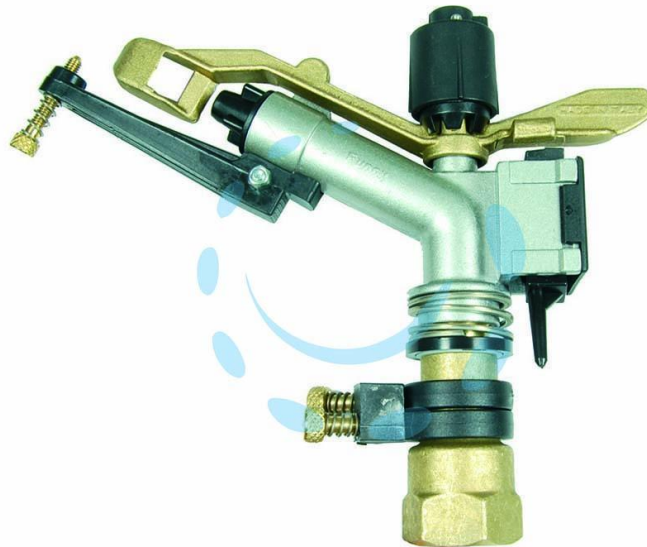

IRRIGATORE "FUNNY" 1 GETTO A SETTORE REGOLABILE

Cod.

57950

DESCRIZIONE

regolazione settore da 0 a 360°, attacco F 1" - irrigatore di piccola portata circolare e settore regolabile, per medie e basse pressioni - dotato di ugelli intercambiabili e di un rompighetto a penetrazione regolabile, che assicura una precipitazione fine e uniformemente distribuita - adatto per l'irrigazione di culture miste, ortaggi, fiori, frutteti, campi da gioco e per la protezione antibrina - dotato di 1 ugello di ricambio con differente portata