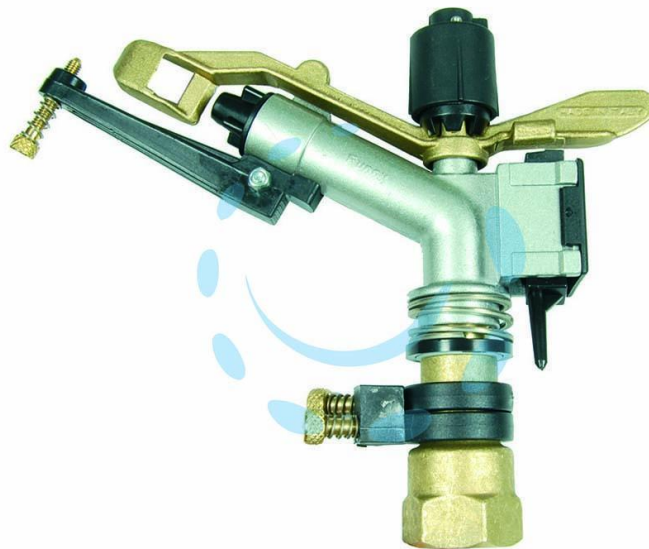

IRRIGATORE "FUNNY" 1 GETTO A SETTORE REGOLABILE

Cod.

57950

DESCRIZIONE

regolazione settore da 0 a 360°, attacco F 1" - irrigatore di piccola portata circolare e settore regolabile, per medie e basse pressioni - dotato di ugelli intercambiabili e di un rompighetto a penetrazione regolabile, che assicura una precipitazione fine e uniformemente distribuita - adatto per l'irrigazione di culture miste, ortaggi, fiori, frutteti, campi da gioco e per la protezione antibrina - dotato di 1 ugello di ricambio con differente portata