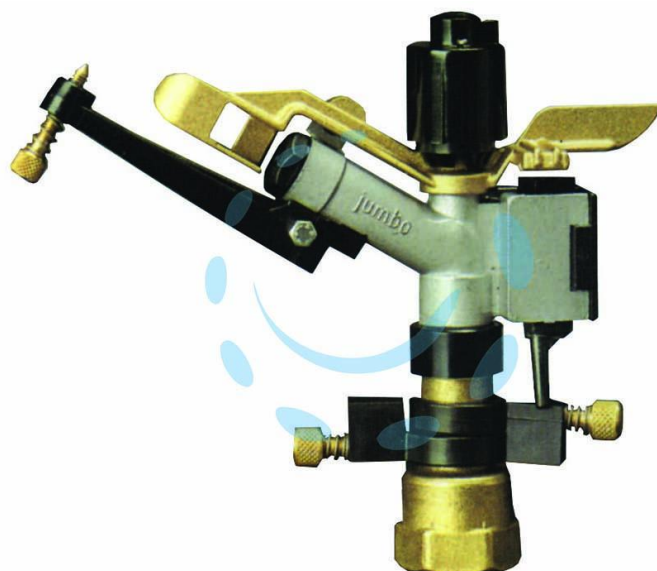

IRRIGATORE "JUMBO" 1 GETTO A SETTORE

Cod.

263009

## DESCRIZIONE

in ottone - attacco a vite femmina 1" - diametro ugello mm.5, 6, 7 - dotato di ugelli intercambiabili e di rompigetto registrabile - ideale per l'irrigazione sia a bassa pressione che a pioggia lenta di vigneti, frutteti e ortaggi - adatto per l'irrigazione polivalente e la protezione antibrina