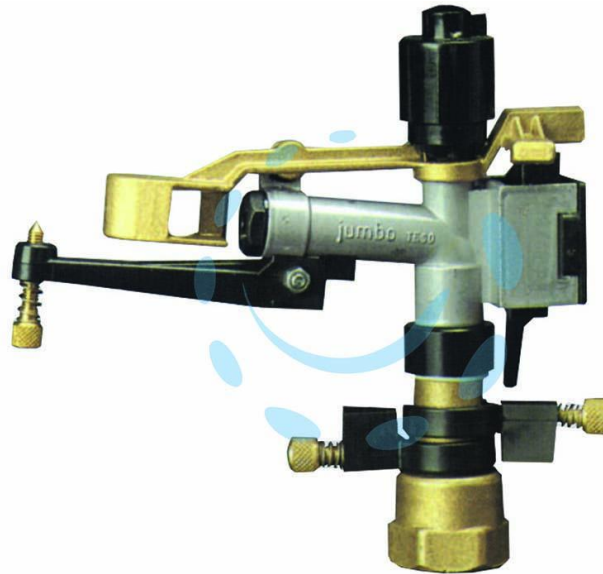

IRRIGATORE "JUMBO TESO 6" 1 GETTO A SETTORE

Cod.

263016

## DESCRIZIONE

irrigatore di piccola portata in ottone - attacco a vite femmina 1" - diametro ugello mm.5, 6, 7 - dotato di ugelli intercambiabili e di rompigetto registrabile - utilizzabile per l'irrigazione sottochioma di vigneti e frutteti, per l'irrigazione di colture in serra ed in zone fortemente ventilate