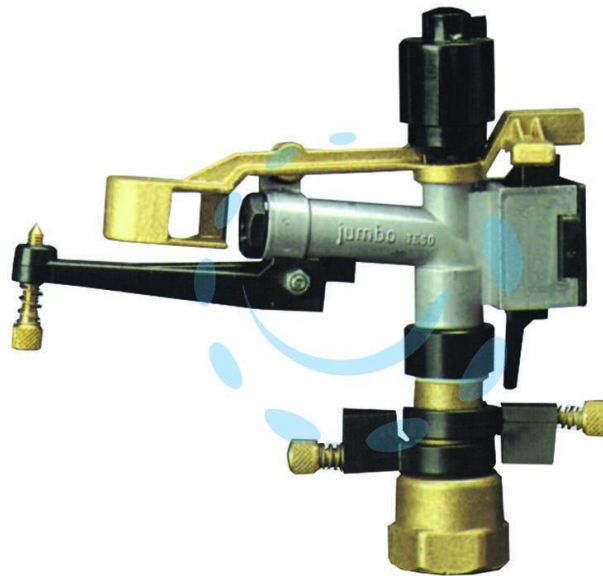

IRRIGATORE "JUMBO TESO 6" 1 GETTO A SETTORE

Cod.

263016

DESCRIZIONE

irrigatore di piccola portata in ottone - attacco a vite femmina 1" - diametro ugello mm.5, 6, 7 - dotato di ugelli intercambiabili e di rompigetto registrabile - utilizzabile per l'irrigazione sottochioma di vigneti e frutteti, per l'irrigazione di colture in serra ed in zone fortemente ventilate