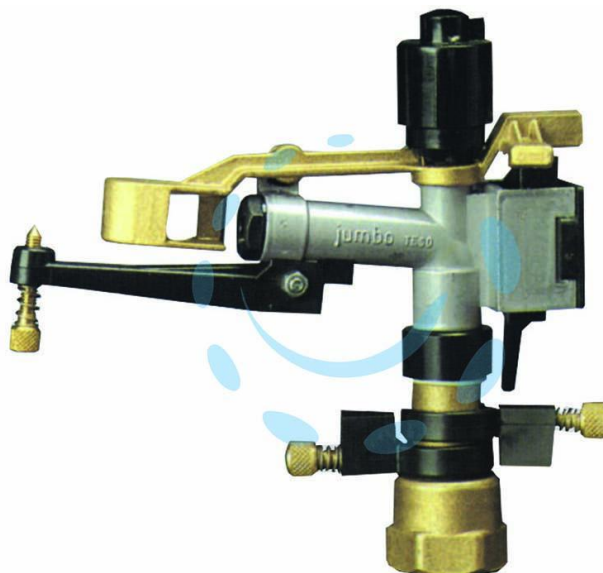

IRRIGATORE "JUMBO TESO 6" 1 GETTO A SETTORE

Cod.

263016

## DESCRIZIONE

irrigatore di piccola portata in ottone - attacco a vite femmina 1" - diametro ugello mm.5, 6, 7 - dotato di ugelli intercambiabili e di rompigetto registrabile - utilizzabile per l'irrigazione sottochioma di vigneti e frutteti, per l'irrigazione di colture in serra ed in zone fortemente ventilate