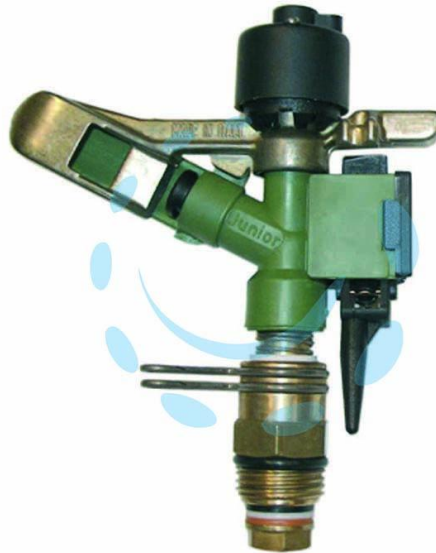

**IRRIGATORE "JUNIOR" 1 GETTO A SETTORE
REGOLABILE**

Cod.

213257

DESCRIZIONE

regolazione settore da 0 a 360° - attacco filettato M 1/2" - ugello ø mm.4 - area massima bagnata 460 mq. - portata 0,55/0,90mc/h.- irrigatore in ottone, lega leggera e rilsan a settori regolabili di piccola portata circolare - dotato di rompighetto registrabile - data la forte inclinazione del getto si può impiegare per l'irrigazione sottochioma di vigneti e frutteti, per l'irrigazione di colture in serra ed in zone fortemente ventilate