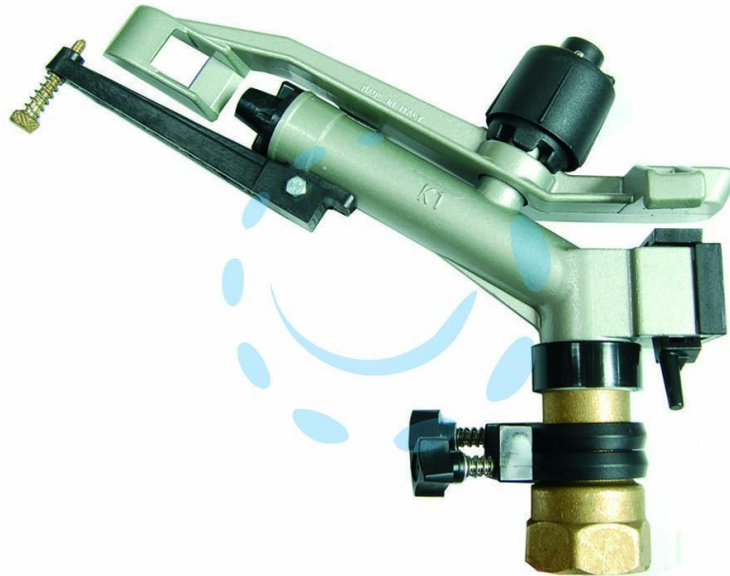

IRRIGATORE "K1" 1 GETTO A SETTORE REGOLABILE

Cod.

57974

## DESCRIZIONE

regolazione settore da 0 a 360° - attacco filettato F 1" ¼ - irrigatore di media portata circolare e settore regolabile - dotato di ugelli intercambiabili e di rompigitto a penetrazione regolabile, che permettono precipitazione fine uniformemente distribuita - adatto per qualsiasi tipo di impianto e si presta per terreni di qualsiasi natura ed estensione - dotato di 2 ugelli di ricambio con differenti portate