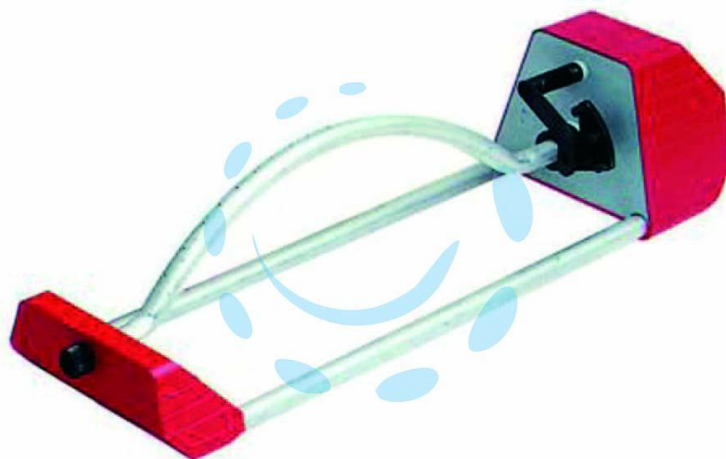

**IRRIGATORE OSCILLANTE ALFA 19 CON INNESTO
RAPIDO - 19 fori (2484)**

Cod.

159104

DESCRIZIONE

regolabile per 4 diverse aree d'irrigazione, tappo con spillo per pulizia fori, fornito con elemento filtrante