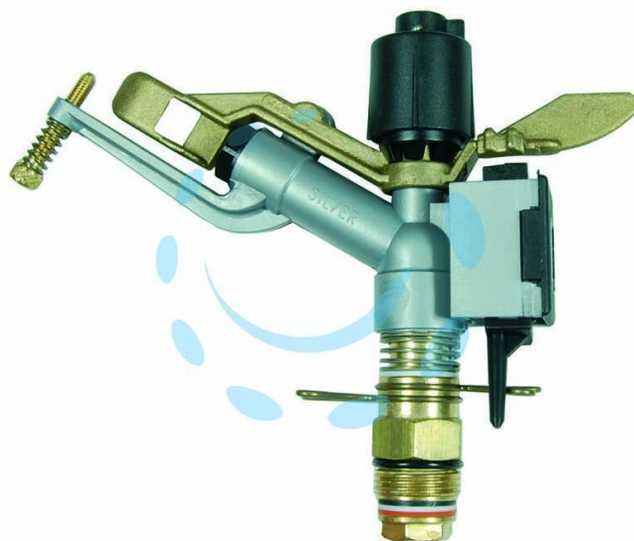

IRRIGATORE "SILVER" 1 GETTO A SETTORE VARIABILE

Cod.

383

## DESCRIZIONE

attacco M 3/4" diametro coperto mt.22 con pressione 2 BAR, portata 12 lt./min. - dotato di 2 ugelli di ricambio con differenti portate