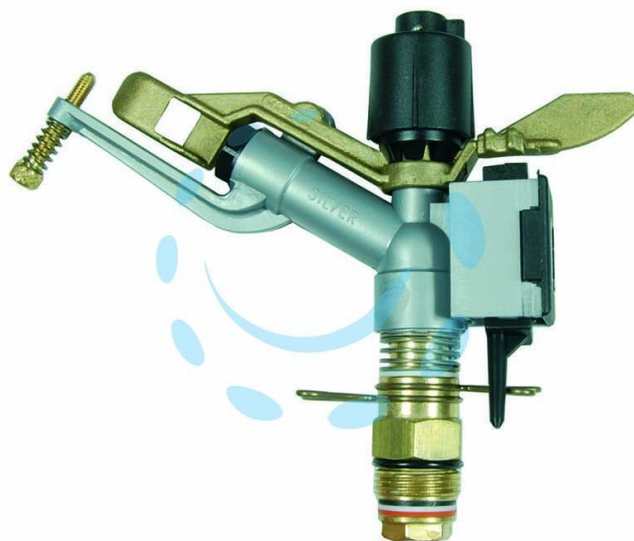

IRRIGATORE "SILVER" 1 GETTO A SETTORE VARIABILE

Cod.

383

DESCRIZIONE

attacco M 3/4" diametro coperto mt.22 con pressione 2 BAR, portata 12 lt./min. - dotato di 2 ugelli di ricambio con differenti portate