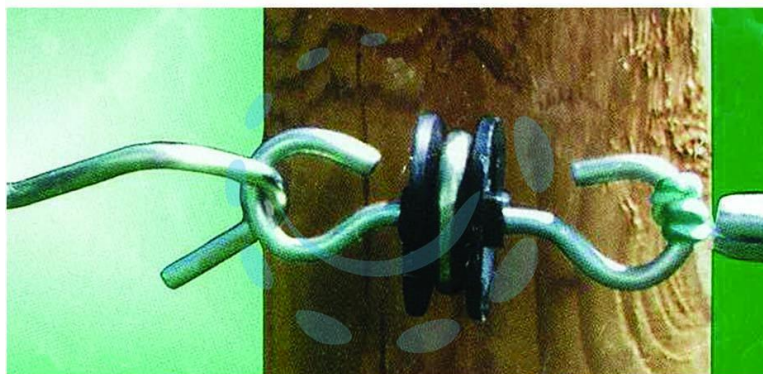

**ISOLATORE ELETTRORECINZIONE AD ANELLO PER  
MANIGLIA**

Cod.

284820

## DESCRIZIONE

con vite per legno