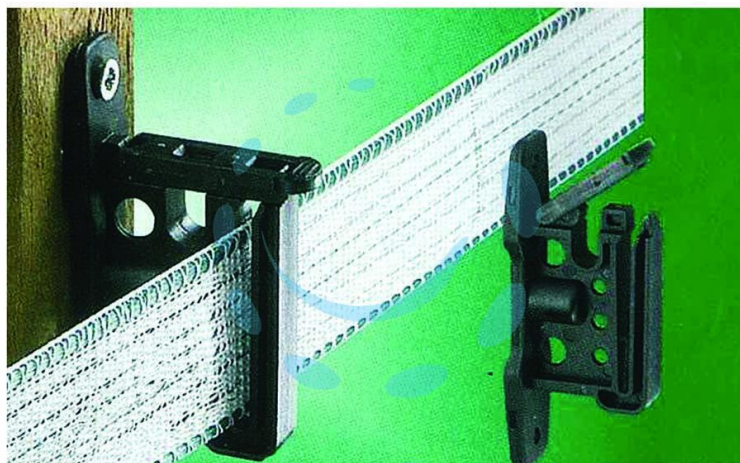

**ISOLATORE ELETTRORECINZIONE PER FETTUCCIA EASY
TAPE**

Cod.

284875

DESCRIZIONE

per fettuccia fino ad un massimo di mm.40h. e per fili fino ad un massimo di \varnothing mm.6 - ideale per linee di recinti