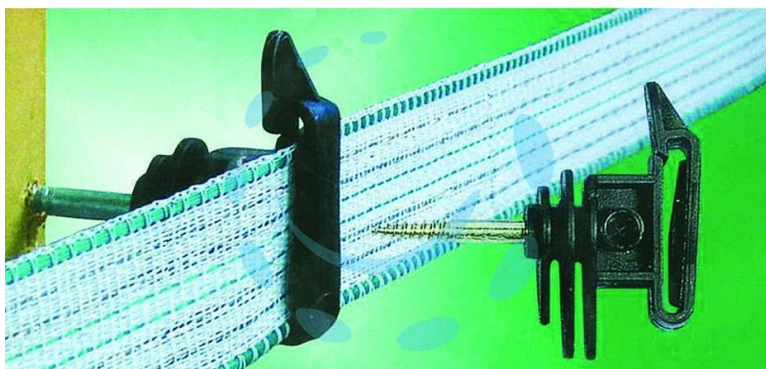

**ISOLATORE ELETTRORECINZIONE CON VITE LEGNO PER FETTUCCIA**

Cod.

284622

## DESCRIZIONE

per fettuccia fino ad un massimo di mm.40h.