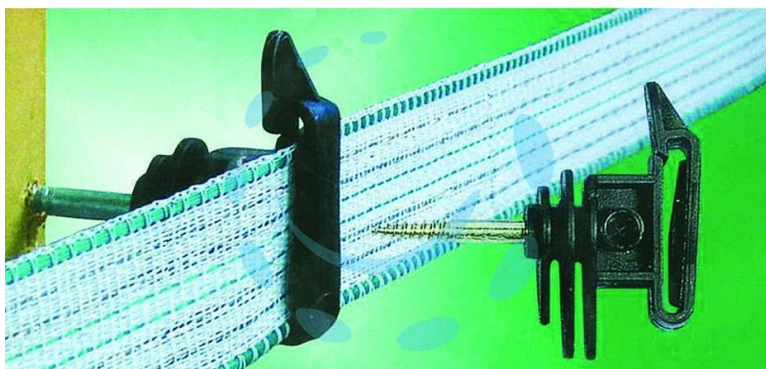

**ISOLATORE ELETTRORECINZIONE CON VITE LEGNO PER
FETTUCIA**

Cod.

284622

DESCRIZIONE

per fettuccia fino ad un massimo di mm.40h.