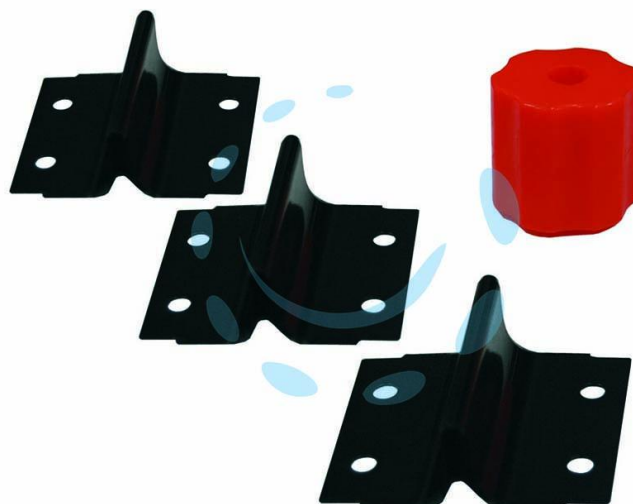

**KIT 3 LAME DI RICAMBIO E 1 POMOLO DI BATTUTA PER  
INNESTATRICE MANUALE**

Cod.

230025

## DESCRIZIONE

kit ricambio di 3 lame a "U" a "V" e "OMEGA" per effettuare i tre differenti tipi di innesto e 1 pomolo in plastica di battuta