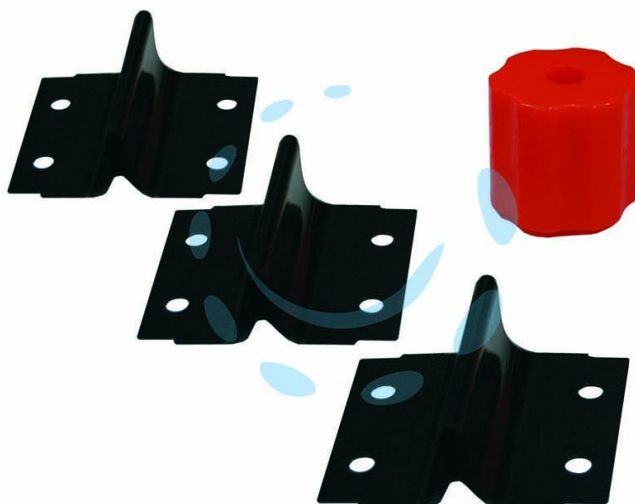

**KIT 3 LAME DI RICAMBIO E 1 POMOLO DI BATTUTA PER  
INNESTATRICE MANUALE**

Cod.

230025

## DESCRIZIONE

kit ricambio di 3 lame a "U" a "V" e "OMEGA" per effettuare i tre differenti tipi di innesto e 1 pomolo in plastica di battuta