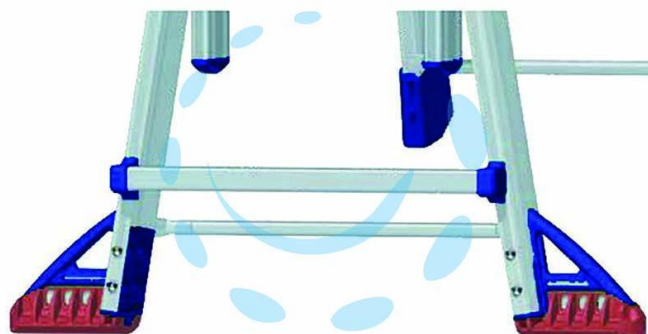

**KIT ADEGUAMENTO EN131-4 ETICHETTA +
STABILIZZATORI SCALA BRIKO BLU - per scala BB/2**

Cod.

478717

DESCRIZIONE

estende la base della scala alle estremità senza creare ostacoli in salita, con la loro applicazine la scala rispetta la normativa EN131-4