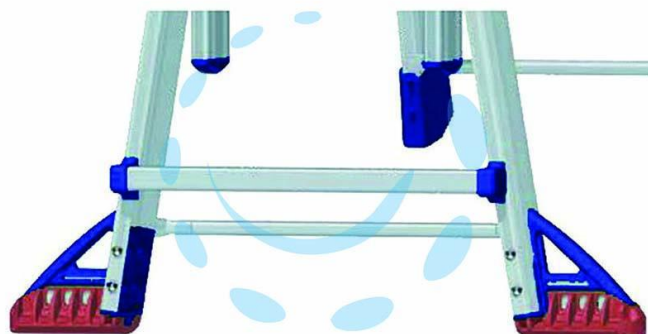

**KIT ADEGUAMENTO EN131-4 ETICHETTA +
STABILIZZATORI SCALA BRIKO BLU - per scala BB/4**

Cod.

478724

DESCRIZIONE

estende la base della scala alle estremità senza creare ostacoli in salita, con la loro applicazine la scala rispetta la normativa EN131-4