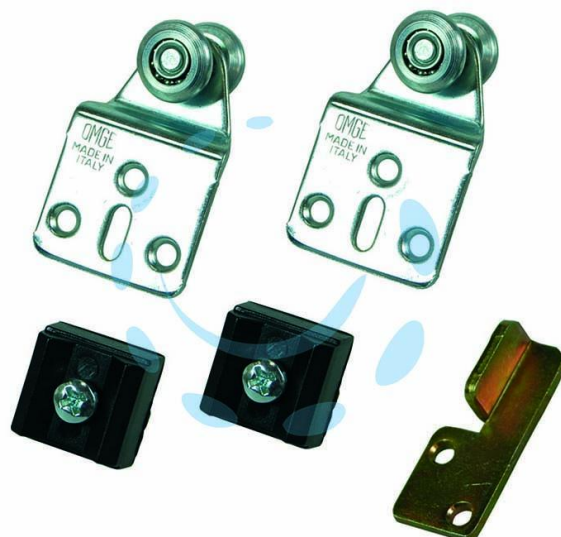

**KIT CARRELLI PER PORTE SCORREVOLI PER BINARIO
ART.10**

Cod.

229425

DESCRIZIONE

kit composto da: 2 carrelli a due ruote in acciaio \varnothing mm.15 (art.12) + 2 paracolpo (art.13) + 1 guida inferiore in acciaio (art.126), per binario art.10