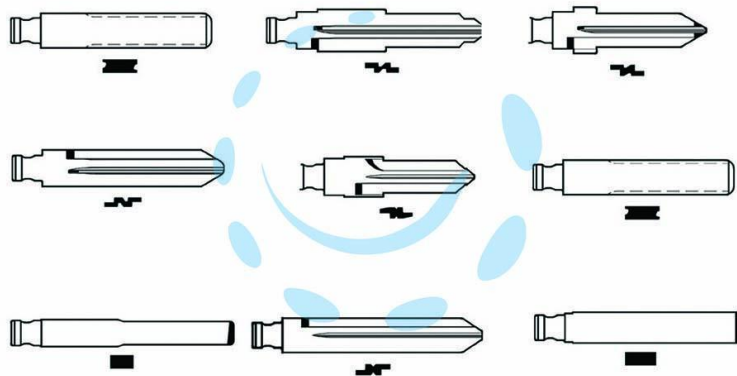

KIT CHAVI TESTA FLIP SU ORDINAZIONE

Cod.

428965

DESCRIZIONE

assortimento con 29 chiavi testa flip CH: pz.2 CY24CH, pz.2 DAT17CH, pz.2 HON58RCH, pz.2 HON68CH, pz.2 HU100CH, pz.2 HU101CH, pz.2 HU116CH, pz.2 HU133RCH, pz.2 HU46CH, pz.2 HU68CH, pz.2 HU83CH, pz.2 HYN17RCH, pz.2 HYN6CH, pz.2 MAZ24RCH, pz.2 MIT11RCH, pz.2 NE72CH, pz.2 NE73CH, pz.2 NSN14CH, pz.2 SIP22CH, pz.2 SSY3CH, pz.2 TOY40CH, pz.2 TOY43CH, pz.2 TOY47CH, pz.2 TOY49CH, pz.2 TOY51CH, pz.2 VA2CH, pz.2 VA6CH, pz.2 VAC102CH, pz.2 YM28CH (SU ORDINAZIONE)