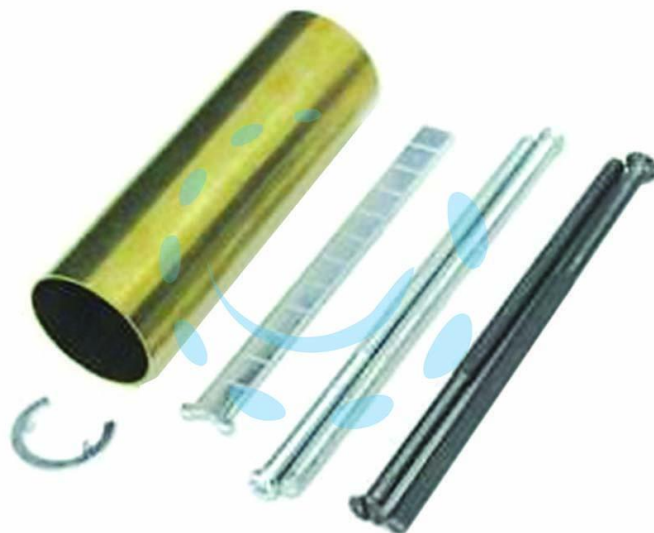

**PROLUNGA CILINDRO FISSO ESTERNO IN KIT 07165 00 -
lunghezza mm.36, ø mm.25 (07165000)**

Cod.

394598

DESCRIZIONE

lunghezza totale cilindro più tubo mm. 60 - adatto per serie: 0A210, 0L210,0H210, 02552,02572, 0M210