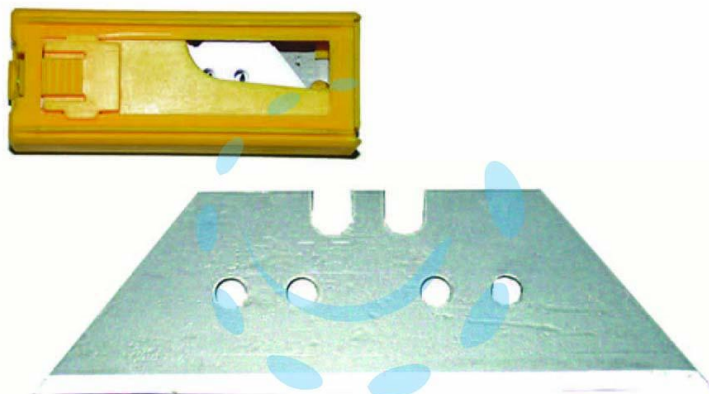

**LAME RICAMBIO A TRAPEZIO GRANDI PER COLTELLI E
RASCHIETTI - mm.60x19 in astuccio da 10 pz**

Cod.

106672

DESCRIZIONE

in acciaio SK5