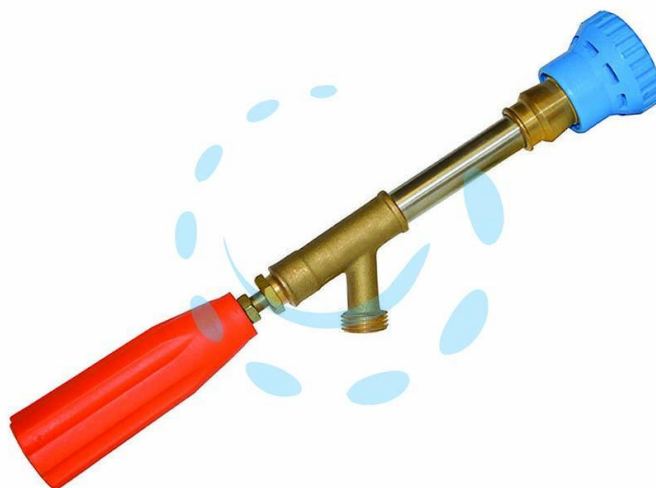

**LANCIA A MANOPOLA AD ALTA PRESSIONE TURBO -
lunghezza cm.30**

Cod.

143332

DESCRIZIONE

canna inox senza portagomma, ugello in acciaio, attacco con filetto M 1/2"