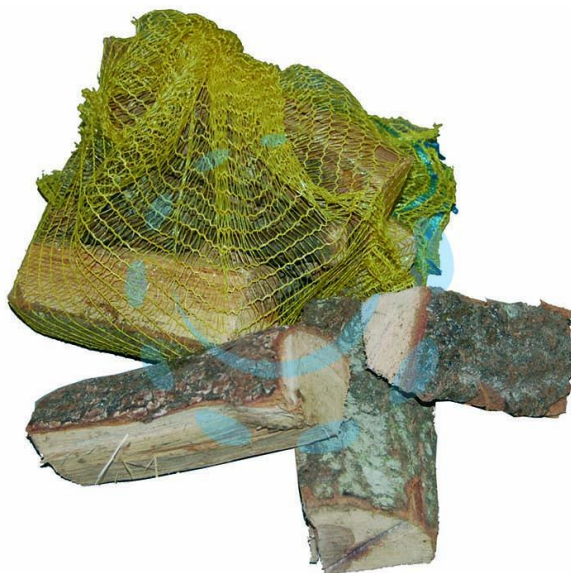

**LEGNA DA ARDERE SPACCATA IN RETE - 21 DECIMETRI
CUBICI**

Cod.

240369

DESCRIZIONE

pura legna (misto quercia, faggio) specifica per: camini, stufe, cucine, forni, caldaie - taglio cm.26/33 - sacco in rete - il prodotto è soggetto a notevole calo di peso (fino al 30%)