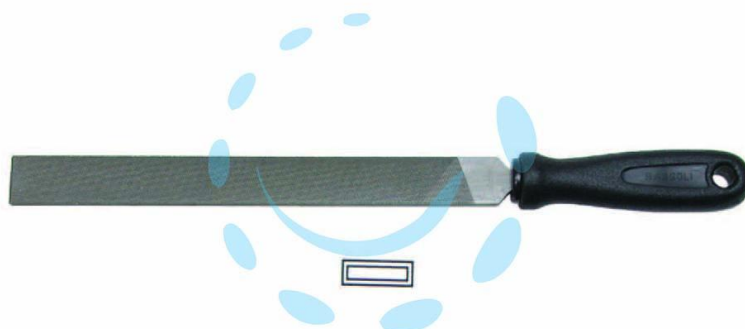

**LIME PIATTE PARALLELE CON MANICO PLASTICA - 4"**  
mm.100 taglio bastardo

Cod.

124898

## DESCRIZIONE

in acciaio