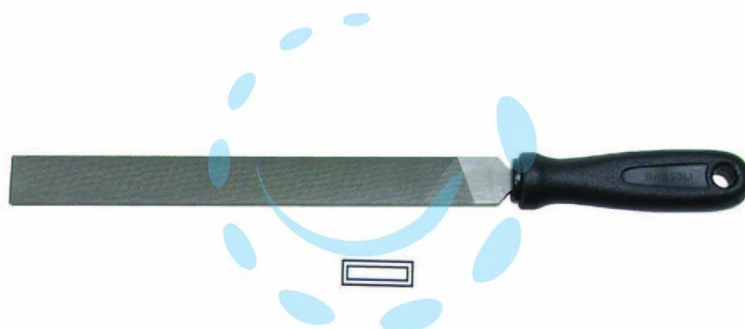

**LIME PIATTE PARALLELE CON MANICO PLASTICA - 8"**  
mm.200 taglio bastardo

Cod.

124911

## DESCRIZIONE

in acciaio