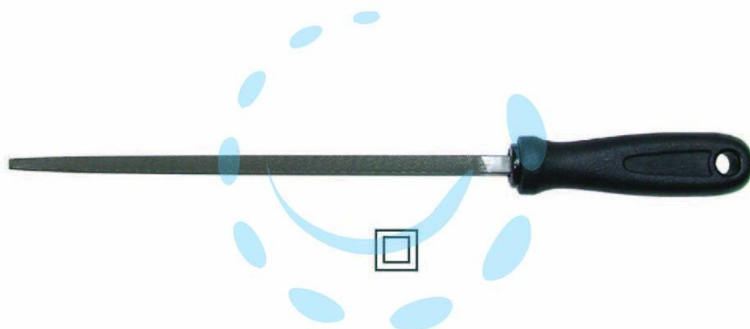

LIME QUADRE CON MANICO PLASTICA - 10" mm.250
taglio bastardo

Cod.

125031

DESCRIZIONE

in acciaio