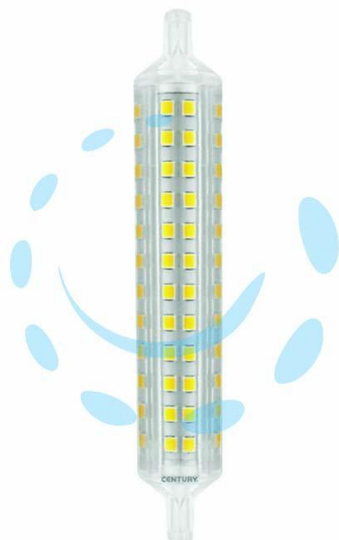

**LINEARI R7S LED TRE-D - 5W - 3000°K calda - 470 LM - ø
mm.15x78**

Cod.

338929

DESCRIZIONE

220-240V lineari 360° - durata media 30.000 ore - testate per 15.000 accensioni - accensione istantanea - IP20