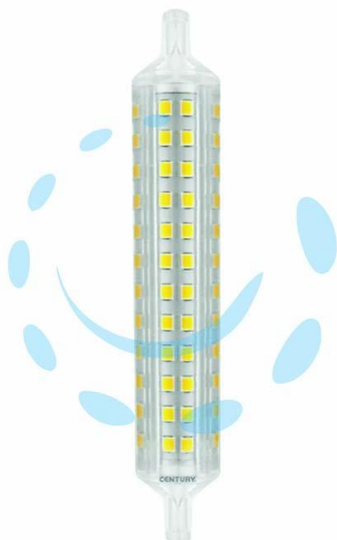

**LINEARI R7S LED TRE-D - 8W - 3000°K - 800 LM - ø
mm.14x118h. - A+**

Cod.

338936

DESCRIZIONE

220-240V lineari 360° - durata media 30.000 ore - testate per 15.000 accensioni - accensione istantanea - IP20