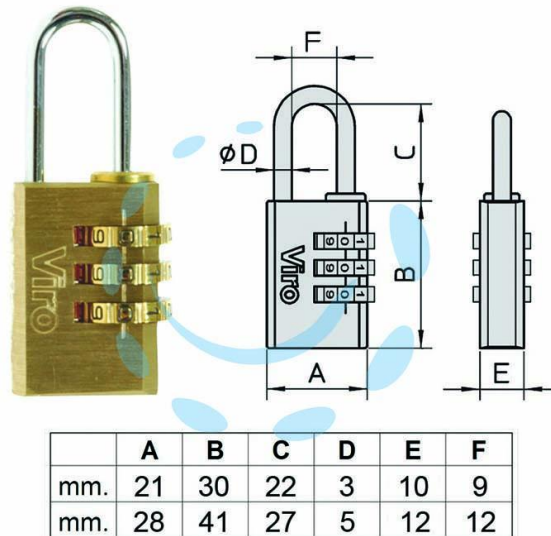

**LUCCHETTI AD ARCO A COMBINAZIONE CON 3 DISCHI**  
406 - mm.21, arco mm.22x9 ø mm.3 (40600207)

Cod.

410915

## DESCRIZIONE

corpo lucchetti in ottone massiccio con spigoli smussati antiabrasione - arco in acciaio cromato - 1000 combinazioni possibili