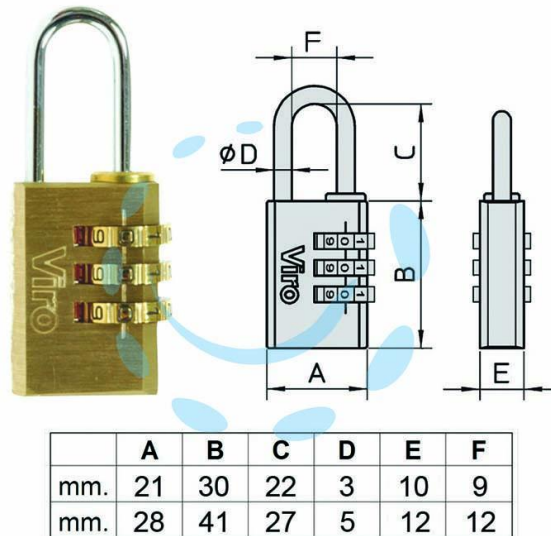

LUCCHETTI AD ARCO A COMBINAZIONE CON 3 DISCHI
406 - mm.21, arco mm.22x9 ø mm.3 (40600207)

Cod.

410915

DESCRIZIONE

corpo lucchetti in ottone massiccio con spigoli smussati antiabrasione - arco in acciaio cromato - 1000 combinazioni possibili