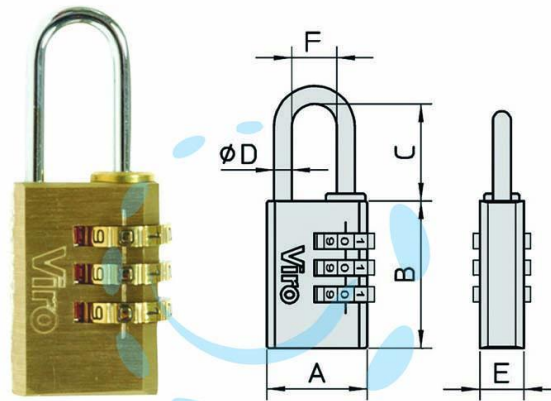

LUCCHETTI AD ARCO A COMBINAZIONE CON 3 DISCHI
406 - mm.28, arco mm.27x12 ø mm.5 (40600307)

Cod.

410922

	A	B	C	D	E	F
mm.	21	30	22	3	10	9
mm.	28	41	27	5	12	12

DESCRIZIONE

corpo lucchetti in ottone massiccio con spigoli smussati antiabrasione - arco in acciaio cromato - 1000 combinazioni possibili