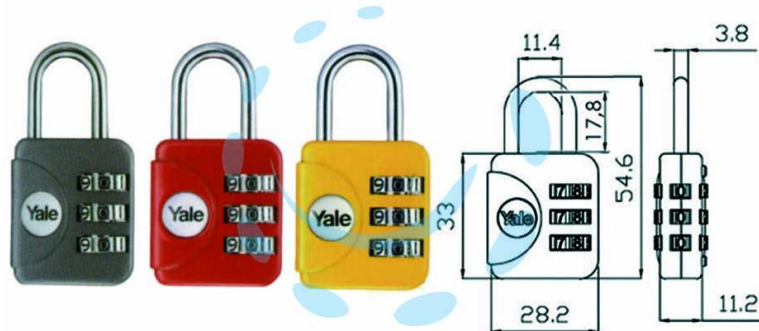

LUCCHETTO AD ARCO A COMBINAZIONE DA VIAGGIO
PER VALIGIE P1 - mm.28 grigio (YP1/28/121/1G)

Cod.

189828

DESCRIZIONE

corpo in metallo solido verniciato con colori brillanti, arco in acciaio cromato, meccanismo a 3 combinatori reimpostabili