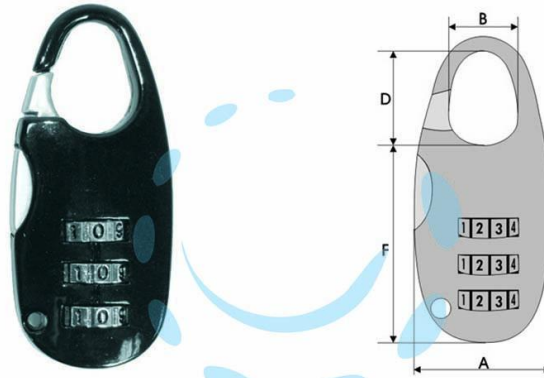

LUCCHETTO A COMBINAZIONE PER VALIGE 3 CIFRE - mm.20

Cod.

183635

	A	B	C	D	E	F	COMBINAZIONE
mm.	25	17	3	11,5	10,5	36	3 COMBINATORI

DESCRIZIONE

corpo sagomato lavorato in metallo verniciato - combinazione variabile