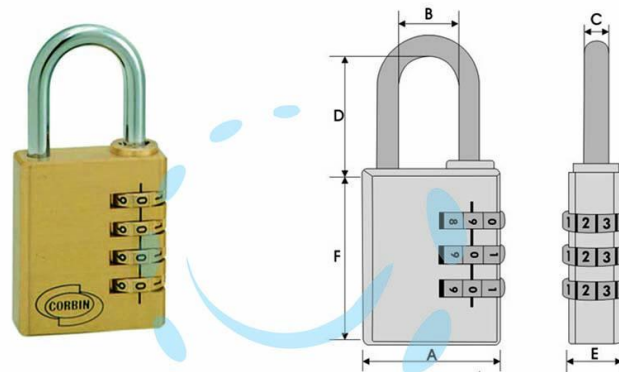

LUCCHETTO AD ARCO A COMBINAZIONE PL020 - mm.21 a
3 combinatori (PL0202100)

Cod.

171977

	A	B	C	D	E	F
mm.	21	9	3	22	9	30
mm.	30	13	5	26	12,5	41
mm.	38	19	6	30	14	48

DESCRIZIONE

corpo monoblocco massiccio in ottone, arco in acciaio cromato