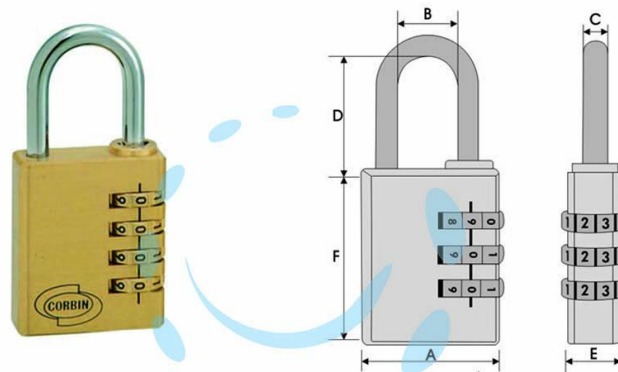

LUCCHETTO AD ARCO A COMBINAZIONE PL020 - mm.30 a
3 combinatori (PL0203100)

Cod.

171984

	A	B	C	D	E	F
mm.	21	9	3	22	9	30
mm.	30	13	5	26	12,5	41
mm.	38	19	6	30	14	48

DESCRIZIONE

corpo monoblocco massiccio in ottone, arco in acciaio cromato