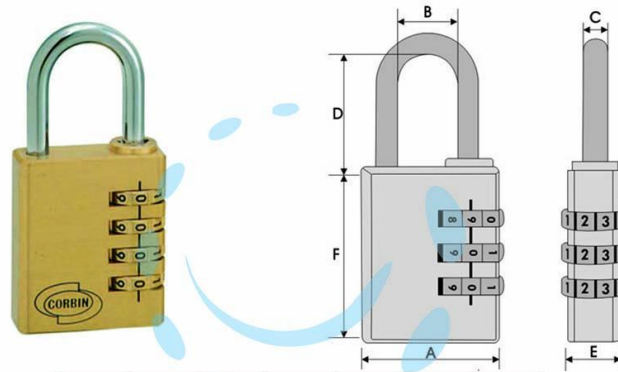

LUCCHETTO AD ARCO A COMBINAZIONE PL020 - mm.38 a  
4 combinatori (PL0204100)

Cod.

171991

	A	B	C	D	E	F
mm.	21	9	3	22	9	30
mm.	30	13	5	26	12,5	41
mm.	38	19	6	30	14	48

## DESCRIZIONE

corpo monoblocco massiccio in ottone, arco in acciaio cromato