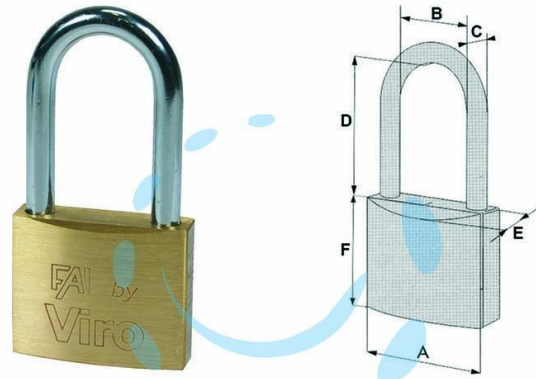

**LUCCHETTO ARCO LUNGO "FAI BY VIRO" - mm.30**  
(art.553.32)

Cod.

185905

	A	B	C	D	E	F	CHIAVE
mm.	30	25	5	33	12,7	28	VI084
mm.	40	22,4	6,3	41	14	33	VI084
mm.	50	27	8	50	16,5	40	VI080

## DESCRIZIONE

corpo monoblocco in ottone massiccio satinato, arco in acciaio cementato temperato cromato, chiusura a scatto, dotazione 2 chiavi profilo VIRO