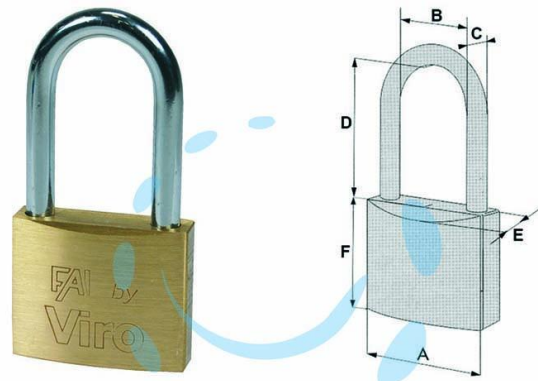

LUCCHETTO ARCO LUNGO "FAI BY VIRO" - mm.40
(art.554.42)

Cod.

185912

	A	B	C	D	E	F	CHIAVE
mm.	30	25	5	33	12,7	28	VI084
mm.	40	22,4	6,3	41	14	33	VI084
mm.	50	27	8	50	16,5	40	VI080

DESCRIZIONE

corpo monoblocco in ottone massiccio satinato, arco in acciaio cementato temperato cromato, chiusura a scatto, dotazione 2 chiavi profilo VIRO