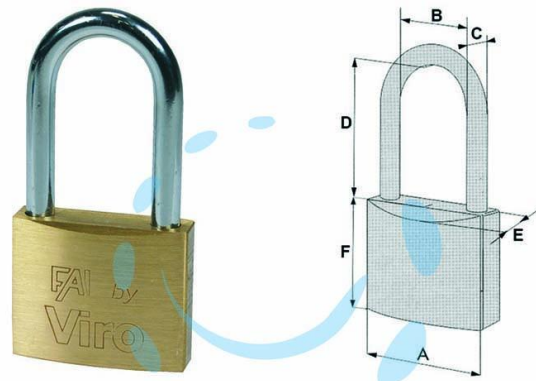

**LUCCHETTO ARCO LUNGO "FAI BY VIRO" - mm.40**  
(art.554.42)

Cod.

185912

	A	B	C	D	E	F	CHIAVE
mm.	30	25	5	33	12,7	28	VI084
mm.	40	22,4	6,3	41	14	33	VI084
mm.	50	27	8	50	16,5	40	VI080

## DESCRIZIONE

corpo monoblocco in ottone massiccio satinato, arco in acciaio cementato temperato cromato, chiusura a scatto, dotazione 2 chiavi profilo VIRO