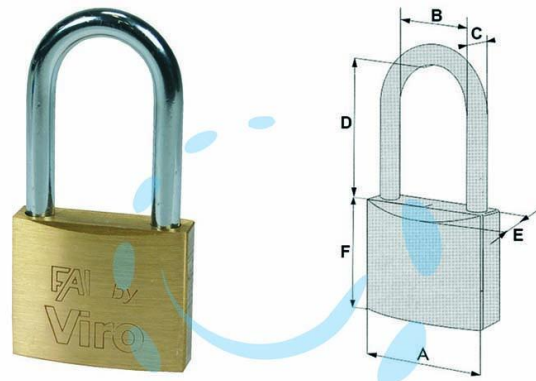

LUCCHETTO ARCO LUNGO "FAI BY VIRO" - mm.50
(art.555.49)

Cod.

185929

	A	B	C	D	E	F	CHIAVE
mm.	30	25	5	33	12,7	28	VI084
mm.	40	22,4	6,3	41	14	33	VI084
mm.	50	27	8	50	16,5	40	VI080

DESCRIZIONE

corpo monoblocco in ottone massiccio satinato, arco in acciaio cementato temperato cromato, chiusura a scatto, dotazione 2 chiavi profilo VIRO