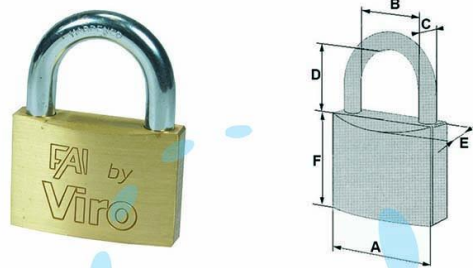

**LUCCHETTO ARCO NORMALE "FAI BY VIRO" - mm.16
(art.550)**

Cod.

185820

	A	B	C	D	E	F	CHIAVE
mm.	16	7,3	2,8	5,2	5	17,7	-
mm.	20	10	3,4	15	10	20	VI088
mm.	25	13	4,1	13,7	11,3	24,4	VI088
mm.	30	15	5	16,5	12,6	28	VI084
mm.	40	22	6	23,3	14	33	VI086
mm.	50	27	8	29,3	16,3	40	VI080
mm.	60	32	9,4	37,1	18,2	42,4	VI080
mm.	70	37	12	33	20	48	VI080

DESCRIZIONE

corpo monoblocco in ottone massiccio satinato, arco in acciaio cementato temperato cromato, chiusura a scatto, dotazione 2 chiavi profilo VIRO