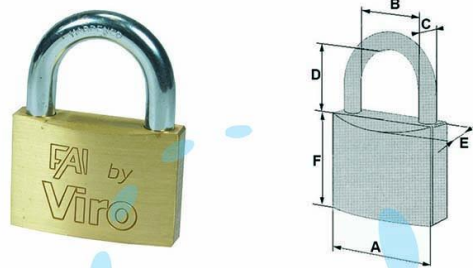

**LUCCHETTO ARCO NORMALE "FAI BY VIRO" - mm.20
(art.551)**

Cod.

185837

	A	B	C	D	E	F	CHIAVE
mm.	16	7,3	2,8	5,2	5	17,7	-
mm.	20	10	3,4	15	10	20	VI088
mm.	25	13	4,1	13,7	11,3	24,4	VI088
mm.	30	15	5	16,5	12,6	28	VI084
mm.	40	22	6	23,3	14	33	VI086
mm.	50	27	8	29,3	16,3	40	VI080
mm.	60	32	9,4	37,1	18,2	42,4	VI080
mm.	70	37	12	33	20	48	VI080

DESCRIZIONE

corpo monoblocco in ottone massiccio satinato, arco in acciaio cementato temperato cromato, chiusura a scatto, dotazione 2 chiavi profilo VIRO