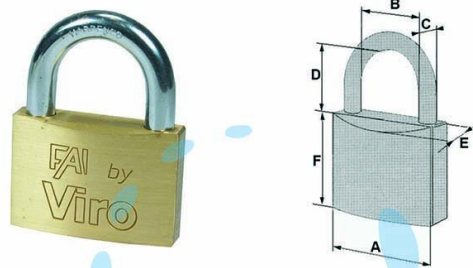

**LUCCHETTO ARCO NORMALE "FAI BY VIRO" - mm.25
(art.552)**

Cod.

185844

	A	B	C	D	E	F	CHIAVE
mm.	16	7,3	2,8	5,2	5	17,7	-
mm.	20	10	3,4	15	10	20	VI088
mm.	25	13	4,1	13,7	11,3	24,4	VI088
mm.	30	15	5	16,5	12,6	28	VI084
mm.	40	22	6	23,3	14	33	VI086
mm.	50	27	8	29,3	16,3	40	VI080
mm.	60	32	9,4	37,1	18,2	42,4	VI080
mm.	70	37	12	33	20	48	VI080

DESCRIZIONE

corpo monoblocco in ottone massiccio satinato, arco in acciaio cementato temperato cromato, chiusura a scatto, dotazione 2 chiavi profilo VIRO