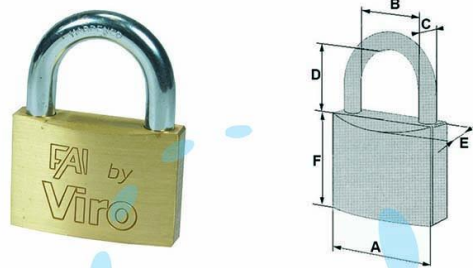

**LUCCHETTO ARCO NORMALE "FAI BY VIRO" - mm.30  
(art.553)**

Cod.

185851

	A	B	C	D	E	F	CHIAVE
mm.	16	7,3	2,8	5,2	5	17,7	-
mm.	20	10	3,4	15	10	20	VI088
mm.	25	13	4,1	13,7	11,3	24,4	VI088
mm.	30	15	5	16,5	12,6	28	VI084
mm.	40	22	6	23,3	14	33	VI086
mm.	50	27	8	29,3	16,3	40	VI080
mm.	60	32	9,4	37,1	18,2	42,4	VI080
mm.	70	37	12	33	20	48	VI080

## DESCRIZIONE

corpo monoblocco in ottone massiccio satinato, arco in acciaio cementato temperato cromato, chiusura a scatto, dotazione 2 chiavi profilo VIRO