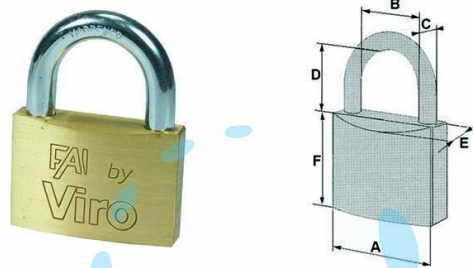

**LUCCHETTO ARCO NORMALE "FAI BY VIRO" - mm.30
(art.553)**

Cod.

185851

	A	B	C	D	E	F	CHIAVE
mm.	16	7,3	2,8	5,2	5	17,7	-
mm.	20	10	3,4	15	10	20	VI088
mm.	25	13	4,1	13,7	11,3	24,4	VI088
mm.	30	15	5	16,5	12,6	28	VI084
mm.	40	22	6	23,3	14	33	VI086
mm.	50	27	8	29,3	16,3	40	VI080
mm.	60	32	9,4	37,1	18,2	42,4	VI080
mm.	70	37	12	33	20	48	VI080

DESCRIZIONE

corpo monoblocco in ottone massiccio satinato, arco in acciaio cementato temperato cromato, chiusura a scatto, dotazione 2 chiavi profilo VIRO