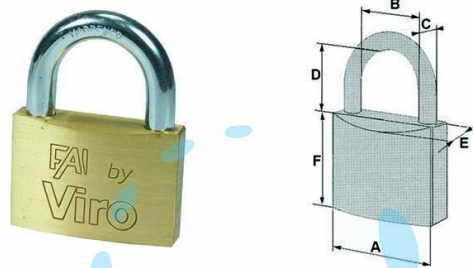

**LUCCHETTO ARCO NORMALE "FAI BY VIRO" - mm.40
(art.554)**

Cod.

185868

	A	B	C	D	E	F	CHIAVE
mm.	16	7,3	2,8	5,2	5	17,7	-
mm.	20	10	3,4	15	10	20	VI088
mm.	25	13	4,1	13,7	11,3	24,4	VI088
mm.	30	15	5	16,5	12,6	28	VI084
mm.	40	22	6	23,3	14	33	VI086
mm.	50	27	8	29,3	16,3	40	VI080
mm.	60	32	9,4	37,1	18,2	42,4	VI080
mm.	70	37	12	33	20	48	VI080

DESCRIZIONE

corpo monoblocco in ottone massiccio satinato, arco in acciaio cementato temperato cromato, chiusura a scatto, dotazione 2 chiavi profilo VIRO