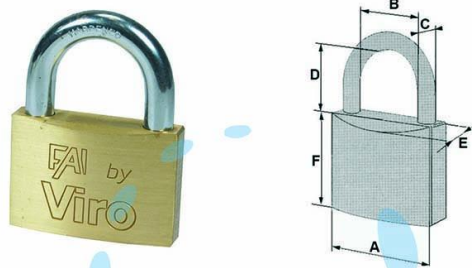

**LUCCHETTO ARCO NORMALE "FAI BY VIRO" - mm.50  
(art.555)**

Cod.

185875

|     | A  | B   | C   | D    | E    | F    | CHIAVE |
|-----|----|-----|-----|------|------|------|--------|
| mm. | 16 | 7,3 | 2,8 | 5,2  | 5    | 17,7 | -      |
| mm. | 20 | 10  | 3,4 | 15   | 10   | 20   | VI088  |
| mm. | 25 | 13  | 4,1 | 13,7 | 11,3 | 24,4 | VI088  |
| mm. | 30 | 15  | 5   | 16,5 | 12,6 | 28   | VI084  |
| mm. | 40 | 22  | 6   | 23,3 | 14   | 33   | VI086  |
| mm. | 50 | 27  | 8   | 29,3 | 16,3 | 40   | VI080  |
| mm. | 60 | 32  | 9,4 | 37,1 | 18,2 | 42,4 | VI080  |
| mm. | 70 | 37  | 12  | 33   | 20   | 48   | VI080  |

## DESCRIZIONE

corpo monoblocco in ottone massiccio satinato, arco in acciaio cementato temperato cromato, chiusura a scatto, dotazione 2 chiavi profilo VIRO