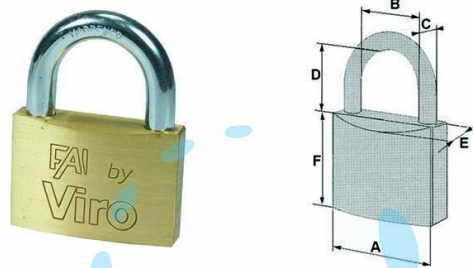

**LUCCHETTO ARCO NORMALE "FAI BY VIRO" - mm.60
(art.556)**

Cod.

185882

	A	B	C	D	E	F	CHIAVE
mm.	16	7,3	2,8	5,2	5	17,7	-
mm.	20	10	3,4	15	10	20	VI088
mm.	25	13	4,1	13,7	11,3	24,4	VI088
mm.	30	15	5	16,5	12,6	28	VI084
mm.	40	22	6	23,3	14	33	VI086
mm.	50	27	8	29,3	16,3	40	VI080
mm.	60	32	9,4	37,1	18,2	42,4	VI080
mm.	70	37	12	33	20	48	VI080

DESCRIZIONE

corpo monoblocco in ottone massiccio satinato, arco in acciaio cementato temperato cromato, chiusura a scatto, dotazione 2 chiavi profilo VIRO