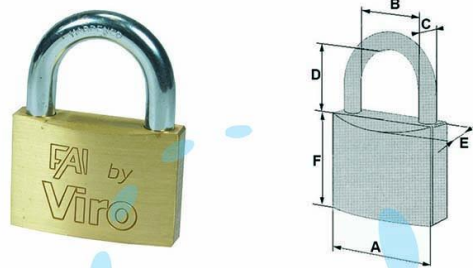

**LUCCHETTO ARCO NORMALE "FAI BY VIRO" - mm.70
(art.557)**

Cod.

185899

| | A | B | C | D | E | F | CHIAVE |
|-----|----|-----|-----|------|------|------|--------|
| mm. | 16 | 7,3 | 2,8 | 5,2 | 5 | 17,7 | - |
| mm. | 20 | 10 | 3,4 | 15 | 10 | 20 | VI088 |
| mm. | 25 | 13 | 4,1 | 13,7 | 11,3 | 24,4 | VI088 |
| mm. | 30 | 15 | 5 | 16,5 | 12,6 | 28 | VI084 |
| mm. | 40 | 22 | 6 | 23,3 | 14 | 33 | VI086 |
| mm. | 50 | 27 | 8 | 29,3 | 16,3 | 40 | VI080 |
| mm. | 60 | 32 | 9,4 | 37,1 | 18,2 | 42,4 | VI080 |
| mm. | 70 | 37 | 12 | 33 | 20 | 48 | VI080 |

DESCRIZIONE

corpo monoblocco in ottone massiccio satinato, arco in acciaio cementato temperato cromato, chiusura a scatto, dotazione 2 chiavi profilo VIRO