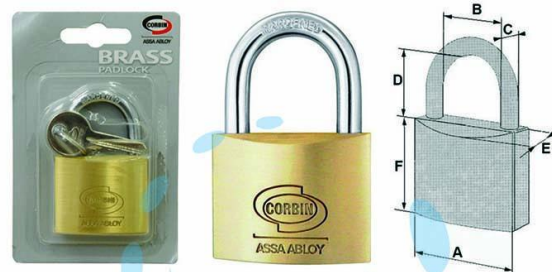

**LUCCHETTO ARCO NORMALE PRIUM PL110 IN BLISTER -
mm.40 (PL1104100)**

Cod.

395922

	A	B	C	D	E	F
mm.	20	10	3,4	12,7	10	20
mm.	25	13	4	14,4	12	24
mm.	30	15	5	16	13	28
mm.	40	22	6	24	14	33
mm.	50	27,5	8	30	16,7	40,5
mm.	60	31,6	9,5	36	18	42,5
mm.	70	40	11	41	20	48

DESCRIZIONE

corpo monoblocco in ottone satinato, arco in acciaio carbonitrurato, doppio scrocco da lucchetti > mm.30, spina antigrimaldello per lucchetti > mm.30, dotazione 2 chiavi