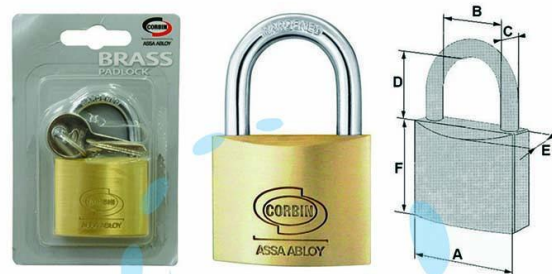

**LUCCHETTO ARCO NORMALE PRIUM PL110 IN BLISTER -
mm.60 (PL1106100)**

Cod.

395946

	A	B	C	D	E	F
mm.	20	10	3,4	12,7	10	20
mm.	25	13	4	14,4	12	24
mm.	30	15	5	16	13	28
mm.	40	22	6	24	14	33
mm.	50	27,5	8	30	16,7	40,5
mm.	60	31,6	9,5	36	18	42,5
mm.	70	40	11	41	20	48

DESCRIZIONE

corpo monoblocco in ottone satinato, arco in acciaio carbonitrurato, doppio scrocco da lucchetti > mm.30, spina antigrimaldello per lucchetti > mm.30, dotazione 2 chiavi