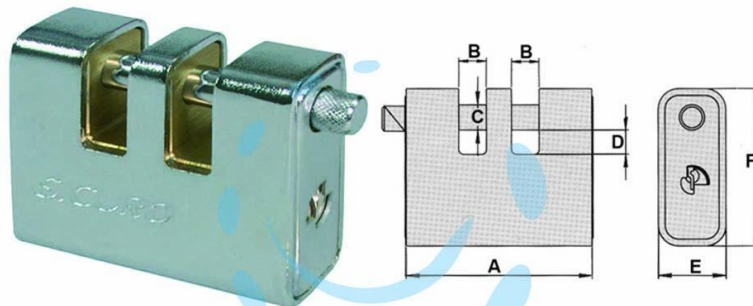

LUCCHETTO CORAZZATO A DUE BOCCHE - mm.80

Cod.

143691

	A	B	C	D	E	F	CHIAVE
mm.	80	11,9	11	10,9	29,3	68,2	CS206-UL050
mm.	90	14,9	12	12,7	29,7	75,7	CS206-UL050

DESCRIZIONE

corpo monoblocco in ottone rivestito interamente da una corazza in acciaio cromato, cilindro con 3 chiavi a 5 spine