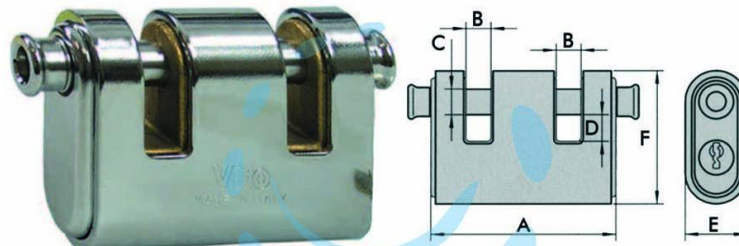

**LUCCHETTO CORAZZATO A DUE BOCCHE "PANZER" -  
mm.86 (art.4126)**

Cod.

90957

	A	B	C	D	E	F	CHIAVE
mm.	86	11,5	12	12	29	61	VI13

## DESCRIZIONE

corpo in ottone monoblocco, corazza mm.3 in acciaio temperato per alta resistenza al taglio, ramata, nichelata e cromata, 2 barre di chiusura indipendenti rotanti in acciaio cementato e temperato, ramato, nichelato e cromato, dotazione 2 chiavi